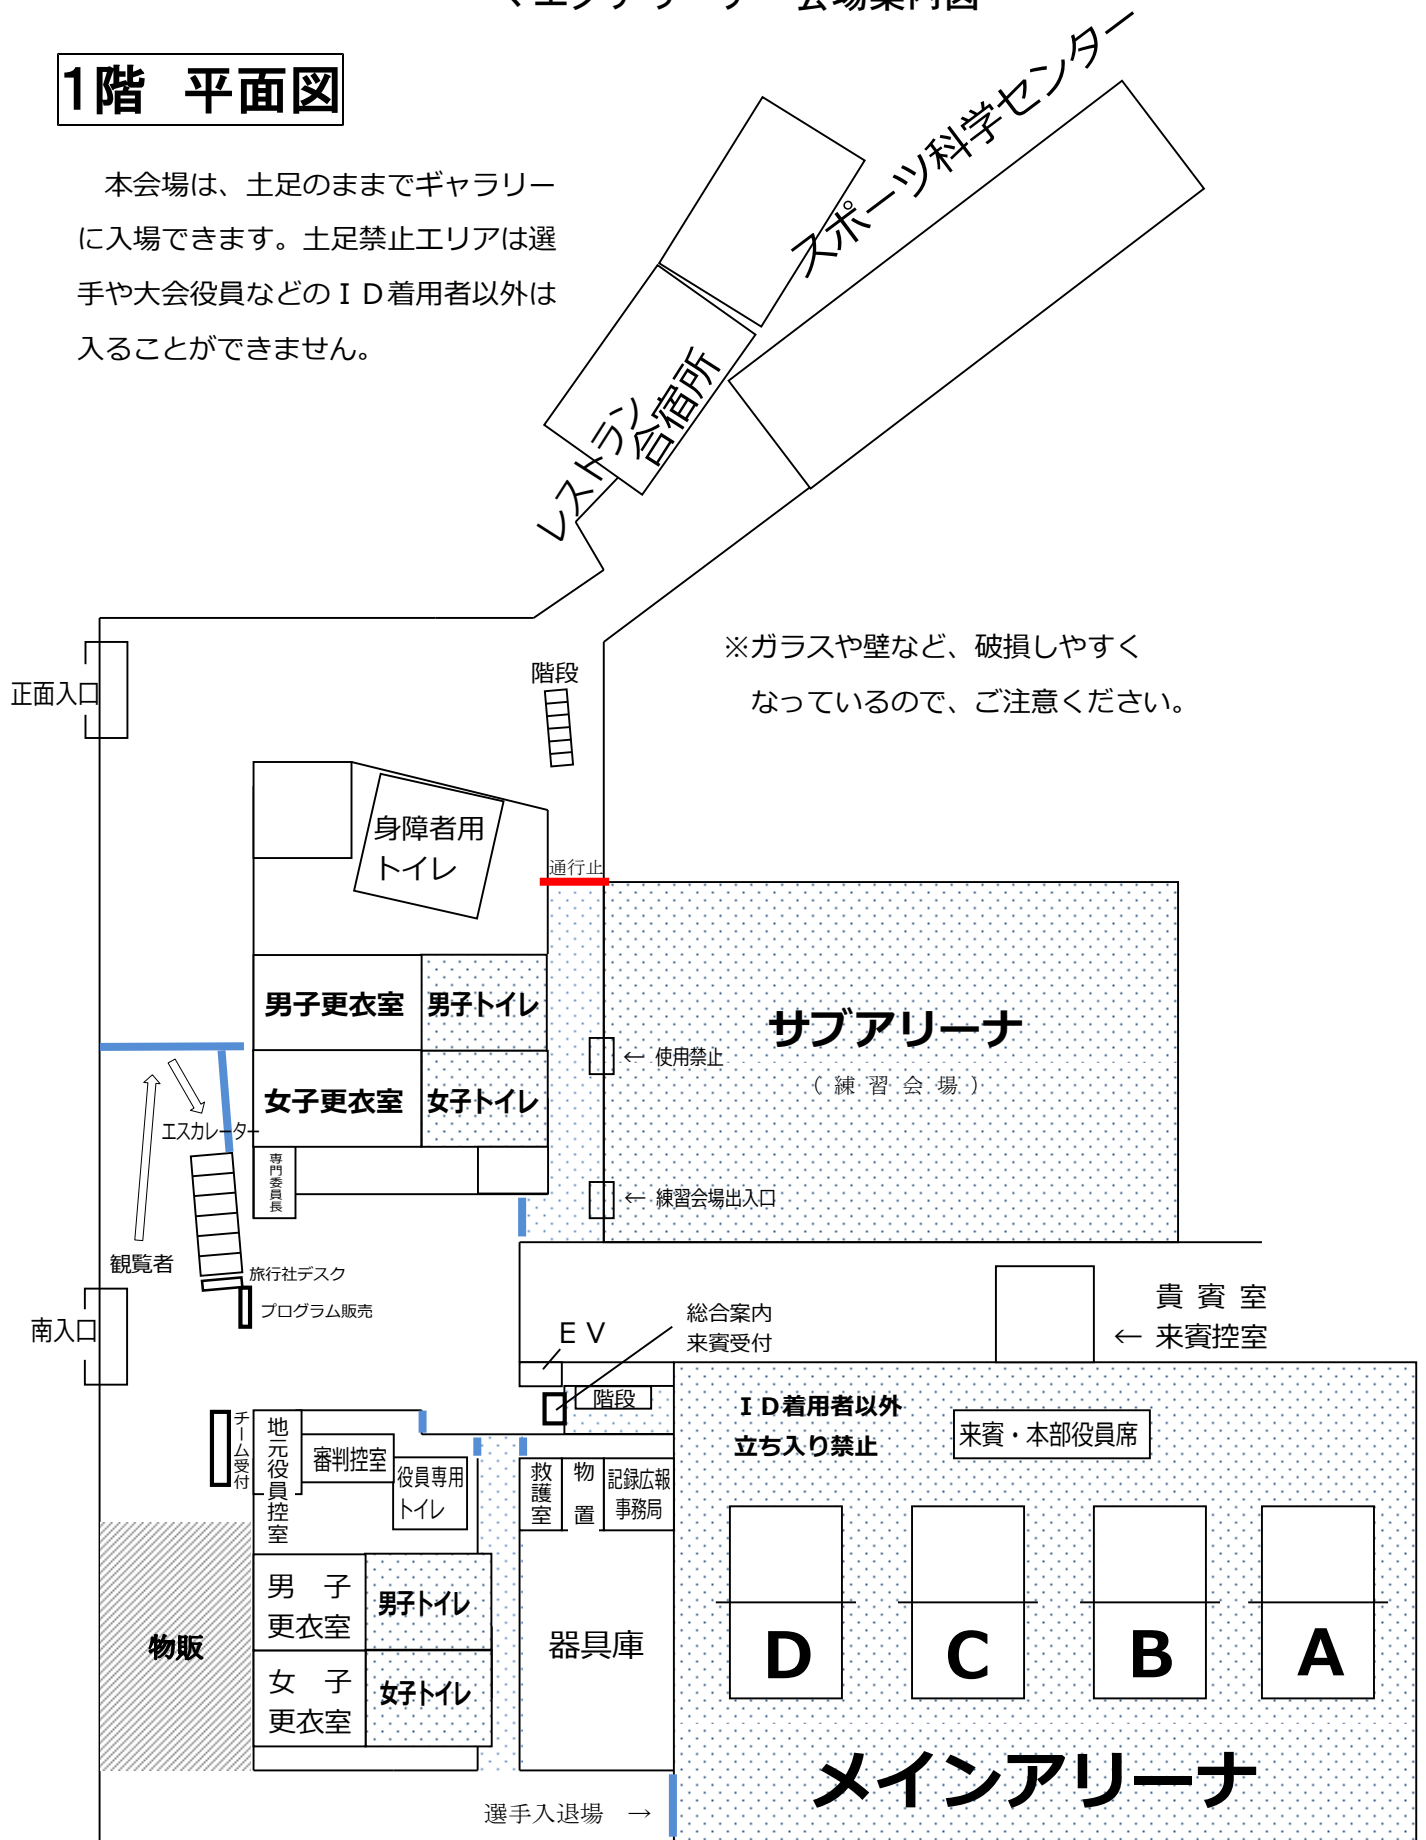

マエダアリーナ 会場案内図

1階 平面図

本会場は、土足のままでギャラリーに入場できます。土足禁止エリアは選手や大会役員などのID着用者以外は入ることができません。

※ガラスや壁など、破損しやすくなっているの、ご注意ください。

— : フェンス . . . : ID着用者専用エリア