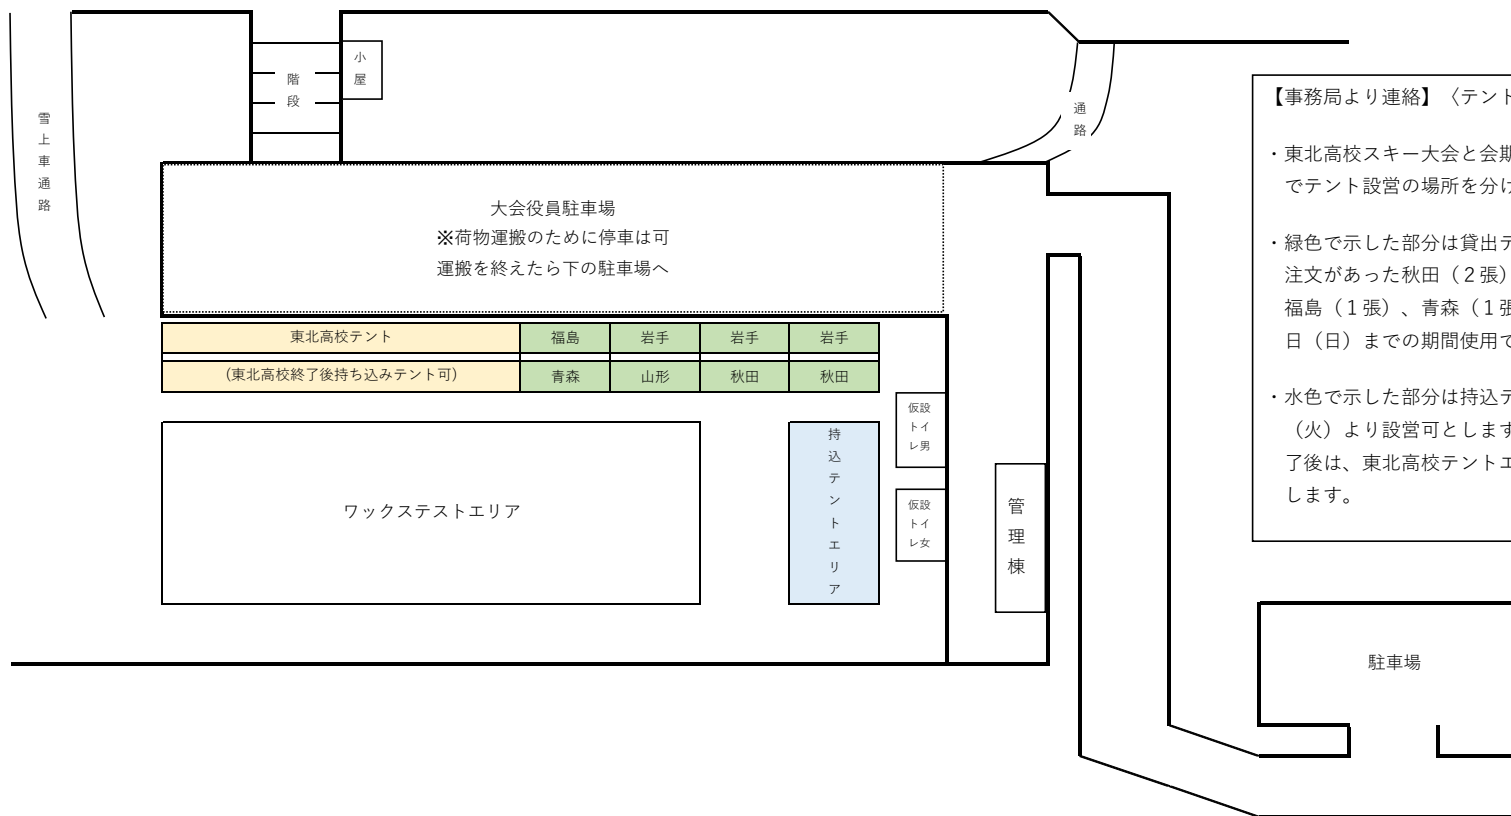

# 第61回東北中学校スキー大会 クロスカントリー競技 テント設営について

競技会場(コース)

第61回東北中学校スキー大会実行委委員会より

## 【事務局より連絡】〈テント設営について〉

- ・東北高校スキー大会と会期が近いことから、高校と中学校でテント設営の場所を分けております。
- ・緑色で示した部分は貸出テントエリアになります。事前に注文があった秋田（2張）、岩手（3張）、山形（1張）、福島（1張）、青森（1張）は、1月22日（水）～26日（日）までの期間使用できます。
- ・水色で示した部分は持込テントエリアです。1月21日（火）より設営可とします。また、東北高校スキー大会終了後は、東北高校テントエリアも持込テントの設営を可とします。