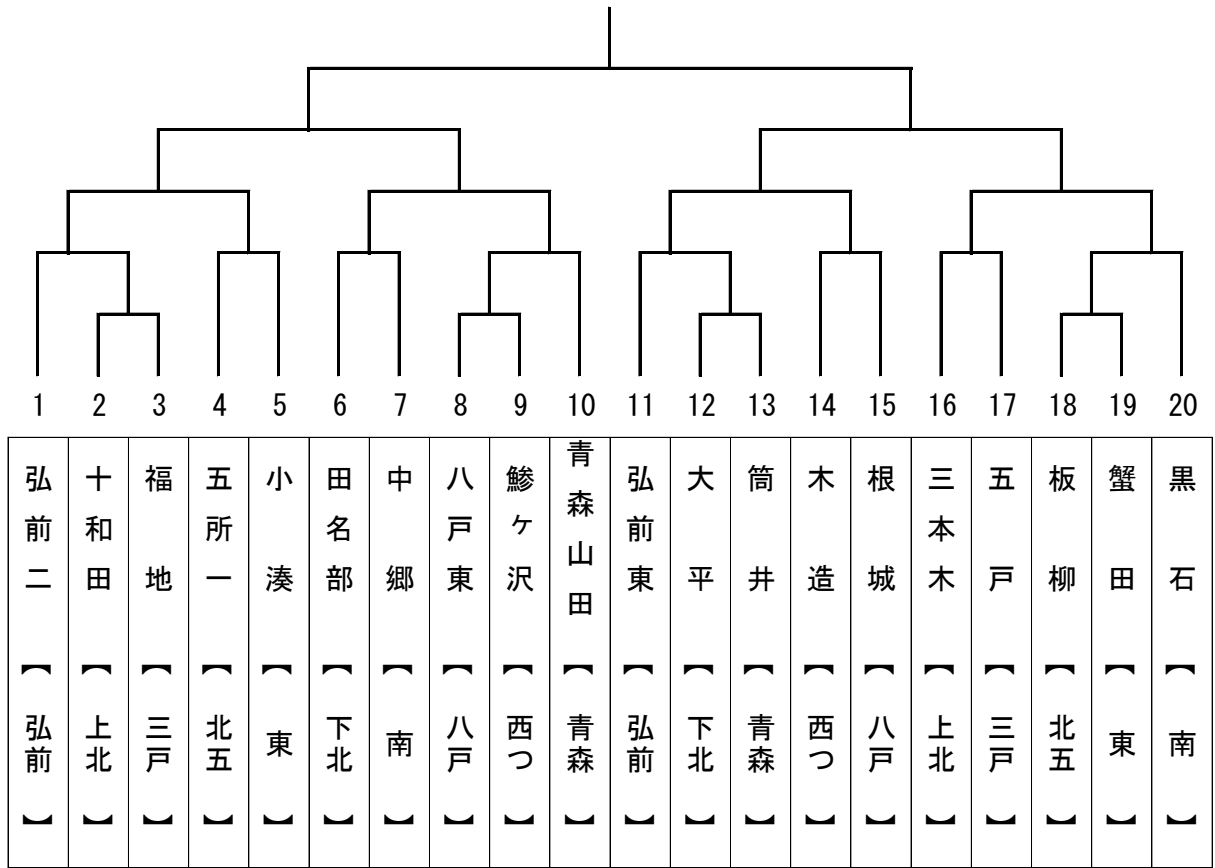

# 第73回青森県中学校体育大会夏季大会卓球競技 団体戦

## 《男子》

## 《女子》