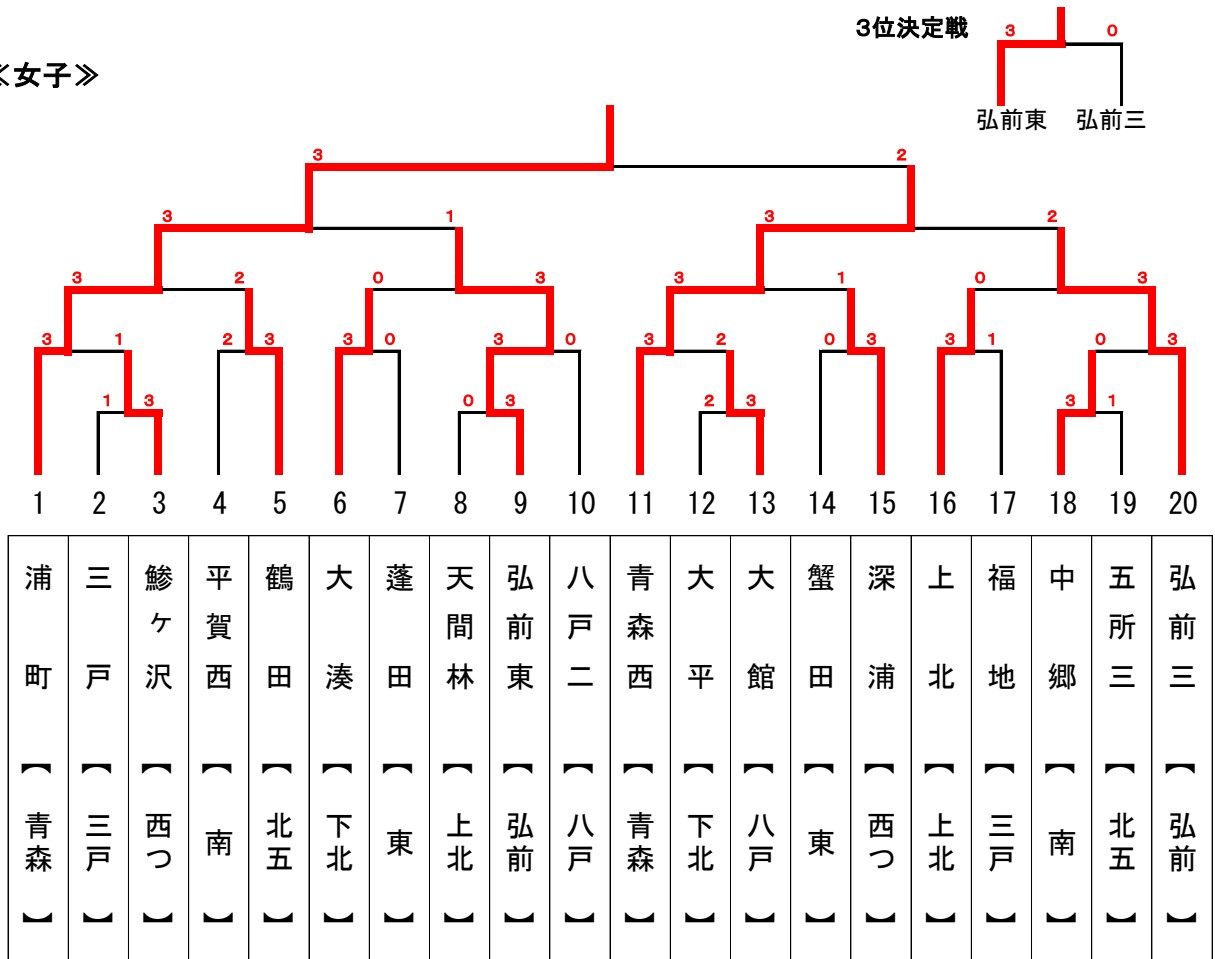

# 第73回青森県中学校体育大会夏季大会卓球競技 団体戦

## 《男子》

## 《女子》