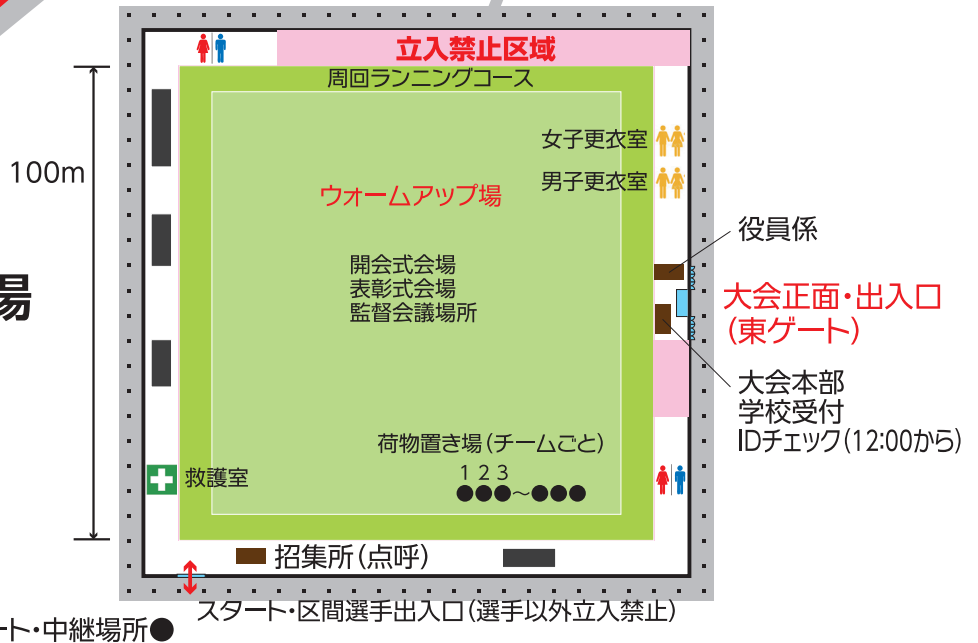

会場案内図 テント・シート設営場所

大会本部
監督会議場所
開会式・表彰式会場
ウォームアップ場
選手用荷物置き場
招集所(点呼)

当日変更する事もあります

駐車場案内図

当日変更する事もあります