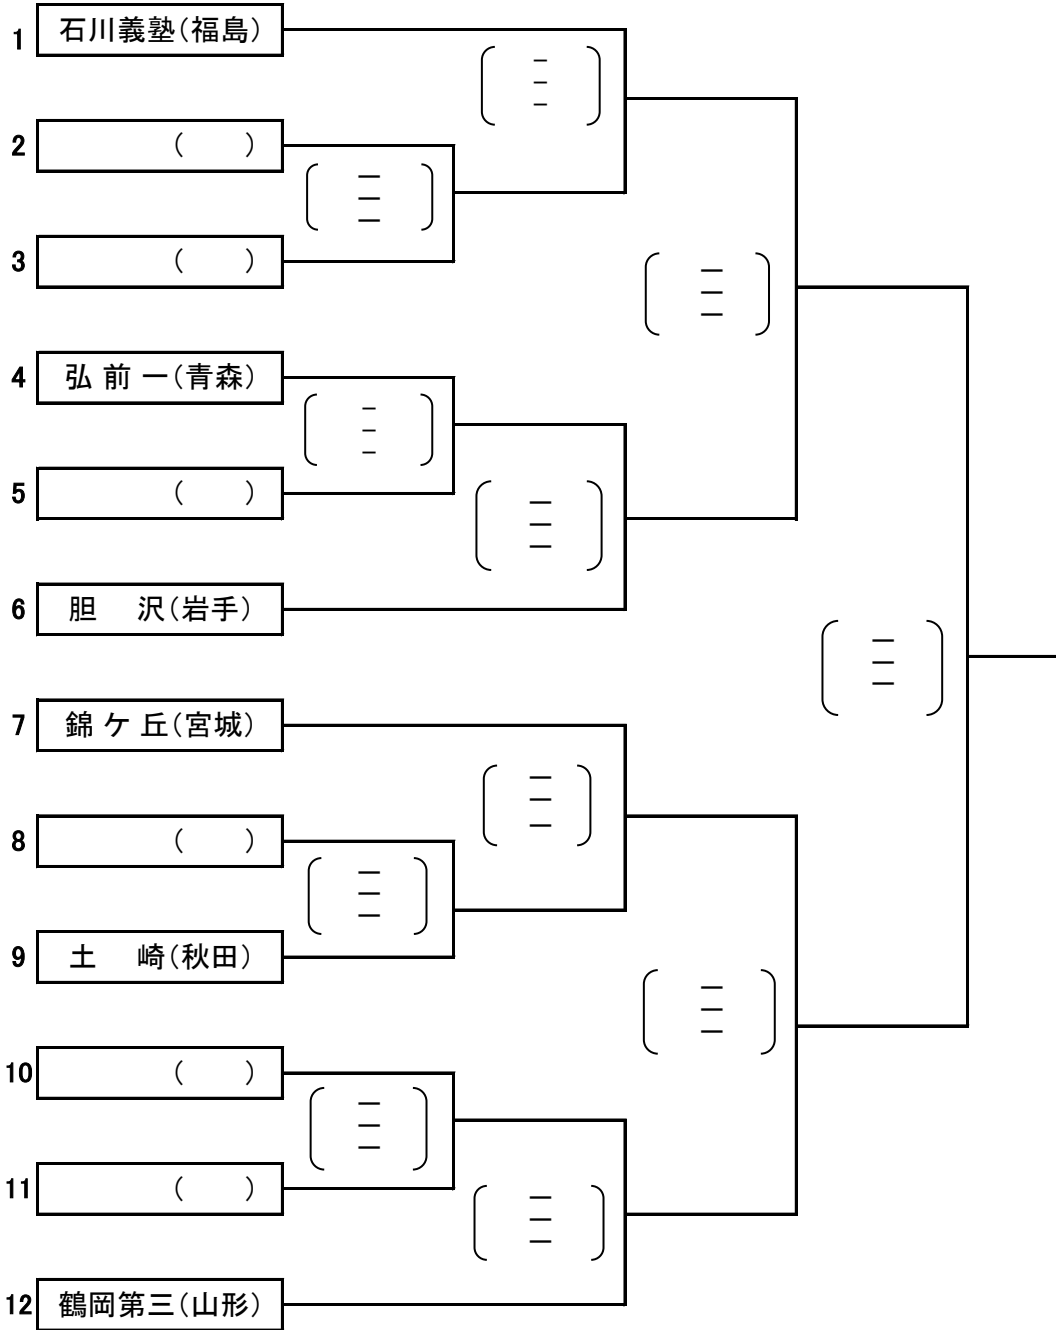

男子団体戦 組み合わせ(荒天時)

優 勝	中学校() 県)	全国大会出場
準優勝	中学校() 県)	全国大会出場
第3位	中学校() 県)	
第3位	中学校() 県)	

※ 荒天により室内で行うことになった場合、上記のトーナメントとなります。
 なお、空欄のところは、開会式後の抽選で決定します。

女子団体戦 組み合わせ(荒天時)

優勝	中学校()県	全国大会出場
準優勝	中学校()県	全国大会出場
第3位	中学校()県	
第3位	中学校()県	

※ 荒天により室内で行うことになった場合、上記のトーナメントとなります。
 なお、空欄のところは、開会式後の抽選で決定します。