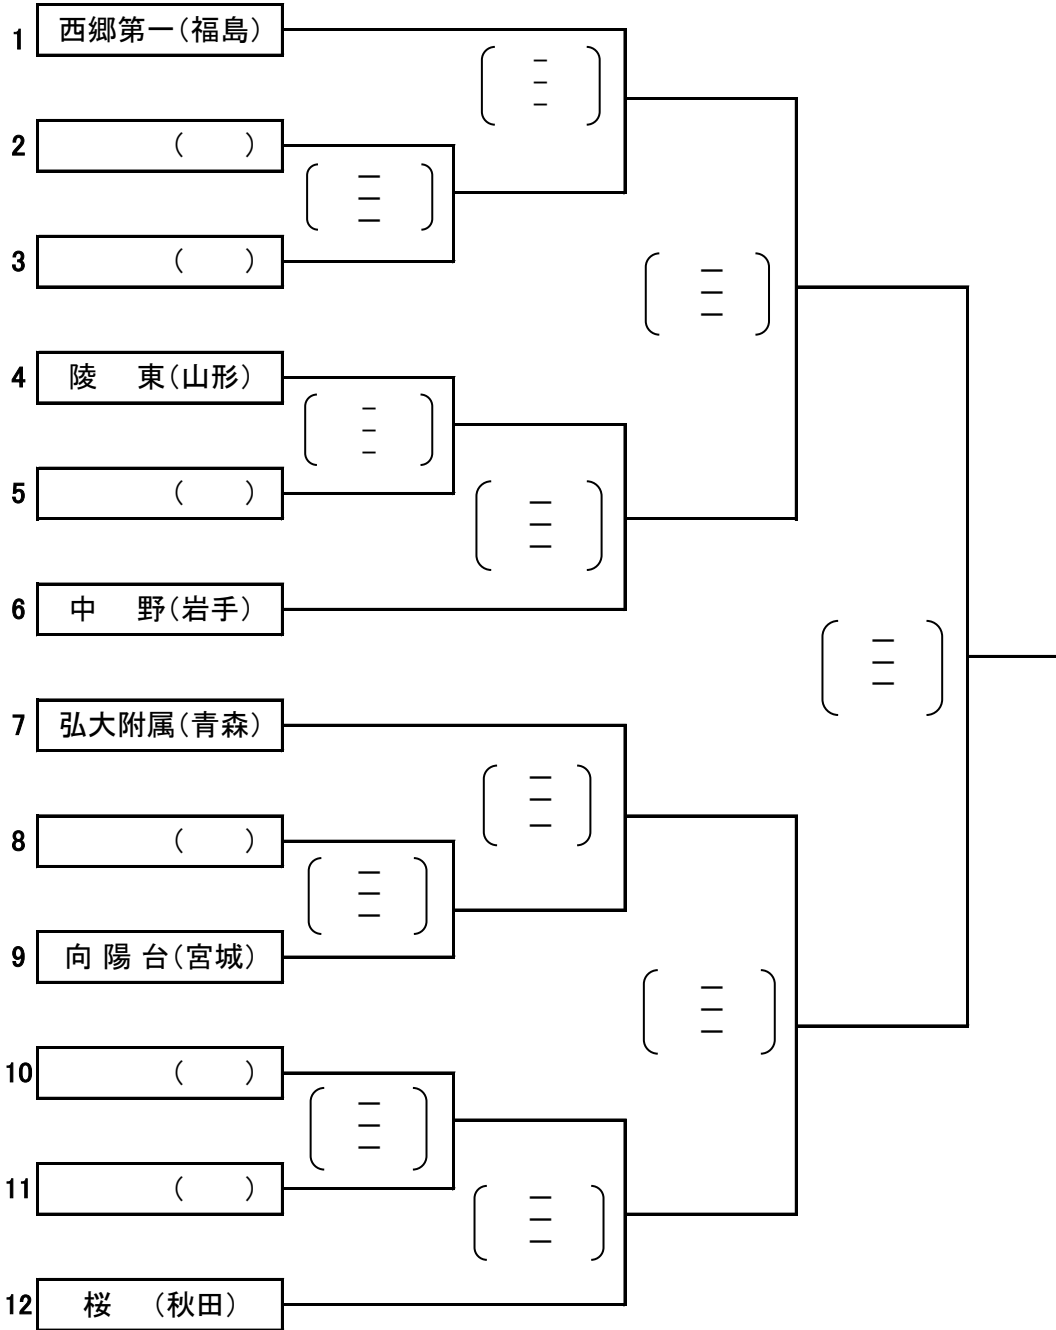

男子団体戦 組み合わせ(荒天時)

優 勝	中学校() 県)	全国大会出場
準優勝	中学校() 県)	全国大会出場
第3位	中学校() 県)	
第3位	中学校() 県)	

※ 荒天により室内で行うことになった場合、上記のトーナメントとなります。
 なお、空欄のところは、開会式後の抽選で決定します。

女子団体戦 組み合わせ(荒天時)

優勝	中学校()県	全国大会出場
準優勝	中学校()県	全国大会出場
第3位	中学校()県	
第3位	中学校()県	

※ 荒天により室内で行うことになった場合、上記のトーナメントとなります。
 なお、空欄のところは、開会式後の抽選で決定します。