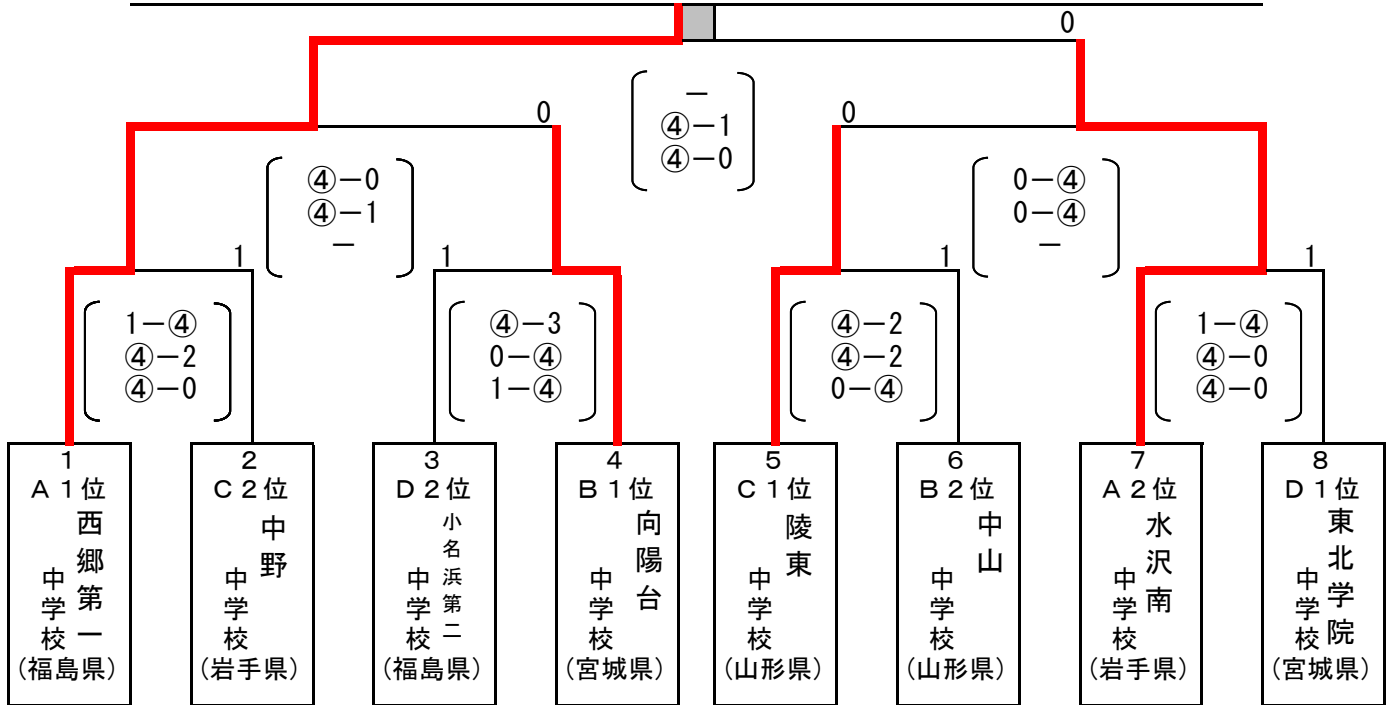

男子団体戦組み合わせ

Aブロック

		1 福島	2 岩手	3 秋田	勝ち点	勝組数	順位
1	西郷第一 (福島)	/	③	③			1
2	水沢南 (岩手)	0	/	③			2
3	秋田西 (秋田)	0	0	/			3

Cブロック

		1 岩手	2 青森	3 山形	勝ち点	勝組数	順位
1	中野 (岩手)	/	③	1			2
2	東北 (青森)	0	/	0			3
3	陵東 (山形)	②	③	/			1

Bブロック

		1 青森	2 山形	3 宮城	勝ち点	勝組数	順位
1	弘大附属 (青森)	/	1	0			3
2	中山 (山形)	②	/	1			2
3	向陽台 (宮城)	③	②	/			1

Dブロック

		1 秋田	2 宮城	3 福島	勝ち点	勝組数	順位
1	桜 (秋田)	/	1	1			3
2	東北学院 (宮城)	②	/	②			1
3	小名浜第二 (福島)	②	1	/			2

優勝 西郷村立西郷第一中学校 (福島県)

優勝	西郷村立西郷第一中学校 (福島県)	全国大会出場
準優勝	奥州市立水沢南中学校 (岩手県)	全国大会出場
3位	仙台市立向陽台中学校 (宮城県)	
3位	寒河江市立陵東中学校 (山形県)