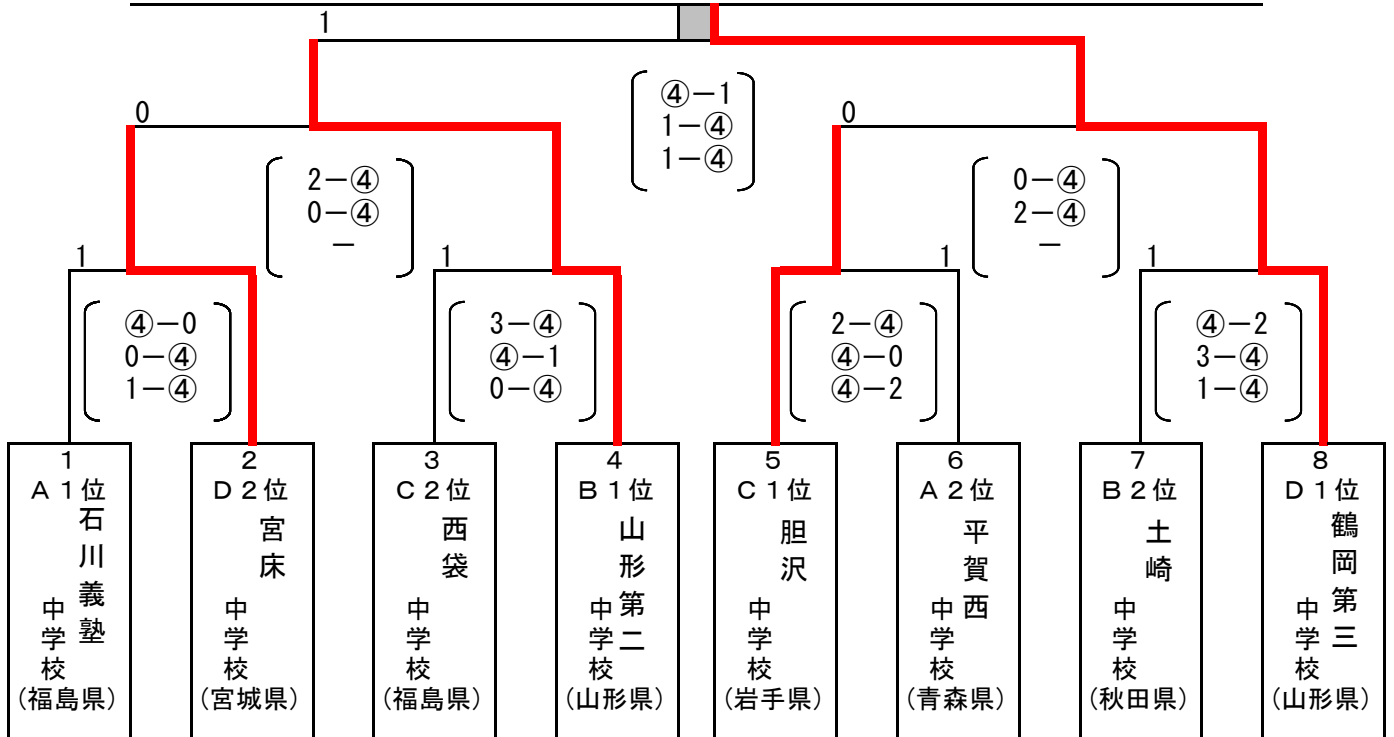

女子団体戦組み合わせ

Aブロック

		1 福島	2 岩手	3 青森	勝ち点	勝組数	順位
1	石川義塾 (福島)	/	②	②			1
2	北上 (岩手)	1	/	1			3
3	平賀西 (青森)	1	②	/			2

Cブロック

		1 岩手	2 福島	3 青森	勝ち点	勝組数	順位
1	胆沢 (岩手)	/	②	②			1
2	西袋 (福島)	1	/	②			2
3	弘前一 (青森)	1	1	/			3

Bブロック

		1 宮城	2 山形	3 秋田	勝ち点	勝組数	順位
1	錦ヶ丘 (宮城)	/	0	1			3
2	山形第二 (山形)	③	/	②			1
3	土崎 (秋田)	②	1	/			2

Dブロック

		1 山形	2 秋田	3 宮城	勝ち点	勝組数	順位
1	鶴岡第三 (山形)	/	③	②			1
2	八郎潟 (秋田)	0	/	1			3
3	宮床 (宮城)	1	②	/			2

優勝 鶴岡市立鶴岡第三中学校 (山形県)

優勝	鶴岡市立鶴岡第三中学校	(山形県)	全国大会出場
準優勝	山形市立第二中学校	(山形県)	全国大会出場
3位	奥州市立胆沢中学校	(岩手県)	
3位	大和町立宮床中学校	(宮城県)