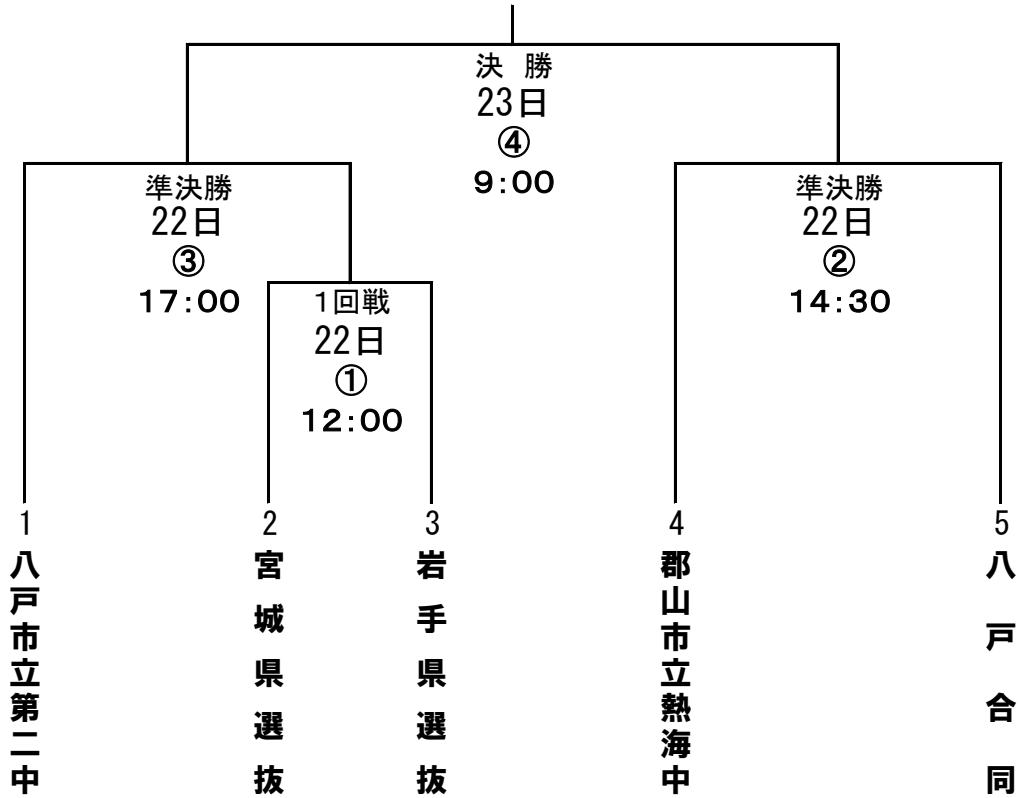

# 第40回東北中学校スケート・アイスホッケー競技大会 アイスホッケー競技

平成30年12月22日（土）～23日（日）

会 場：テクノルアイスパーク八戸

開会式：12月22日（土）11：00～ テクノルアイスパーク八戸 氷上

## 【 組 合 せ 】