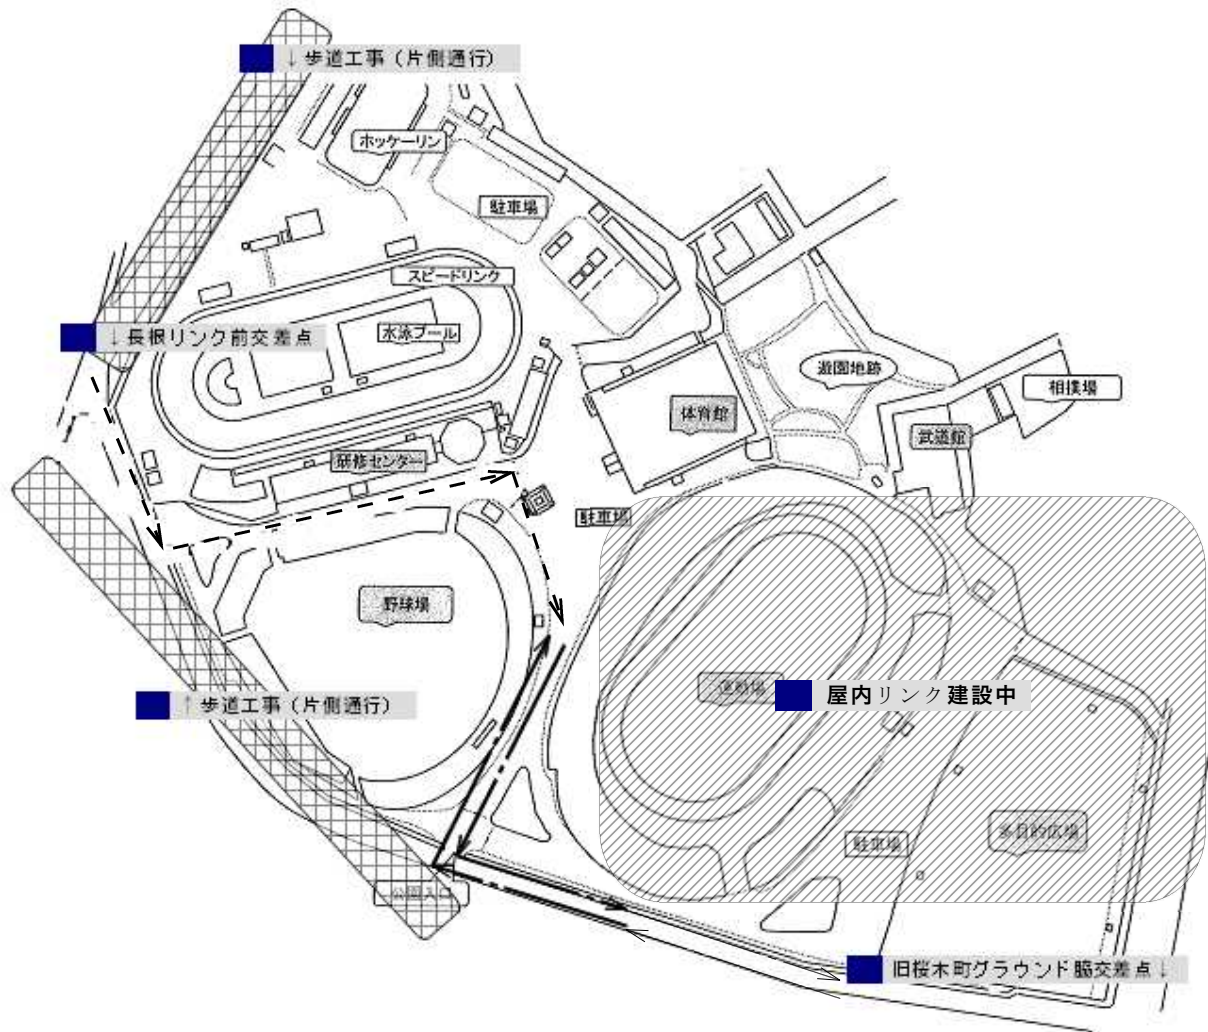

平成 29 年 6 月 26 日

青森県内中学校
保護者各位

第 68 回青森県中学校体育大会夏季大会
実行委員会 会長 澤田 尚
(公印省略)

第 68 回青森県中学校体育大会夏季大会期間における長根公園の駐車について (お願い)

若葉青葉の候、皆さまにおかれましてはますますご清栄のこととお喜び申し上げます。
今年度も、「第 68 回青森県中学校体育大会夏季大会」が、来る 7 月 15 日(土)～17 日(月)の日程で、長根公園他で開催されます。
さて、長根公園では、現在屋内スケートリンクの建設および周辺の歩道工事のため、場内では駐車スペースの削減、周辺道路では片側通行が行われております。さらには、大会当日は全国高校野球青森大会が同公園長根球場で開催されることから、自家用車・バスによる交通渋滞が予想されます。
つきましては、下記のとおり大会期間中の交通規制を行いますので、ご理解とご協力をお願い申し上げます。

記

- 1 大会期日 平成 29 年 7 月 15 日(土)～17 日(月)
- 2 規制内容 (裏面図参照)
 - (1) 自家用車について (図 1)
 - ・「旧桜木町グラウンド」脇交差点から進入し、正面出入口から入場する。また、同じく正面出入口から退場し、「旧桜木町グラウンド」脇交差点方面へ左折する。
 - (2) 貸切バスについて (図 1・2)
 - ・「長根リンク前」交差点から進入し、野球場脇出入口から入場する。また、場内は一方通行とし、正面出入口から退場する。退場後は左折すること。
 - ・野球場周辺 (レフト側および三塁側) を、バス専用駐車場とする。
- 3 その他
 - (1) 周りの空き地や近隣の事業所や店舗、また路上には決して駐車しないこと。
 - (2) 駐車の際は、白線内に停めること。また、白線表示のないところは通路をふさがないこと。
 - (3) 送迎での乗り降りは、施設内ではなく周辺で行うこと。

【問い合わせ】

第 68 回青森県中学校体育大会夏季大会実行委員会事務局
八戸市中学校体育連盟 理事長 松代 直人
〒039-1161 八戸市大字河原木字河原木後 77-2(八戸市立下長中学校内)
TEL : 0178-20-4633 E-Mail : tyutairen@hec.hachinohe.ed.jp

【長根公園および周辺規制図】

＜図1：長根公園および周辺図＞

- > 自家用車の進入経路
- - - - -> 貸切バスの進入経路

＜図2：バス駐車場について＞