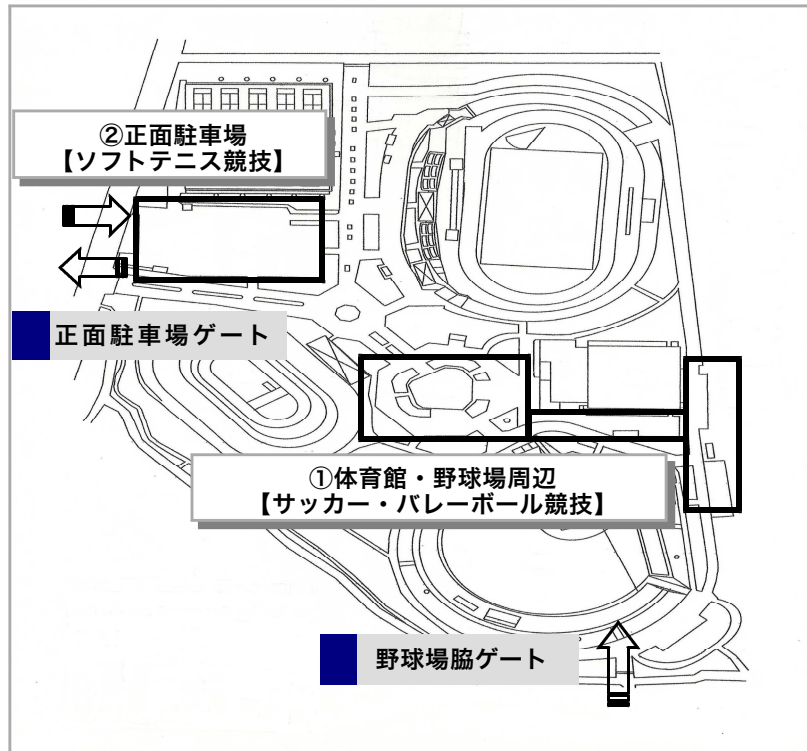

# 第 68 回青森県中学校体育大会夏季大会 【八戸市東運動公園内駐車場案内図】

H29.7.16 ~ 17

☆サッカー競技・バレーボール競技・ソフトテニス競技に、自家用車でお越しの方は、八戸市東運動公園内の混乱を防ぐために、以下について確認の上、駐車場をご利用ください。

- ・下図の区割りで、駐車場をご利用ください。
- ・満車の場合は、第二青潮小学校建設予定地（仮）をご利用ください。
- ・公園内駐車場の白線外や、通路への駐車はできません。また周辺店舗、東霊園への駐車もできません。
- ・バスでお越しの際は、運動公園周辺で乗降し、第二青潮小学校建設予定地（仮）に駐車してください。

## 【第 2 青潮小学校建設予定地について】